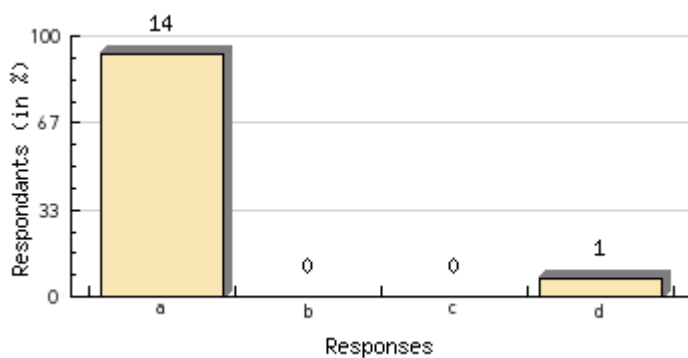

Legend	Response
a	Le prix
b	La taille
c	Le poids
d	Le manque de fonctions

Cochez les fonctions qui vous paraissent indispensable sur un téléphone portable:

Legend Response

- a** Appareil photo
- b** Caméra
- c** Lecteur MP3
- d** Wap
- e** Internet
- f** Magnétophone
- g** Organiseur
- h** Bluetooth
- i** Infrarouge
- j** Wifi
- k** SMS
- l** MMS
- m** Vibreur
- n** Jeux
- o** Animation