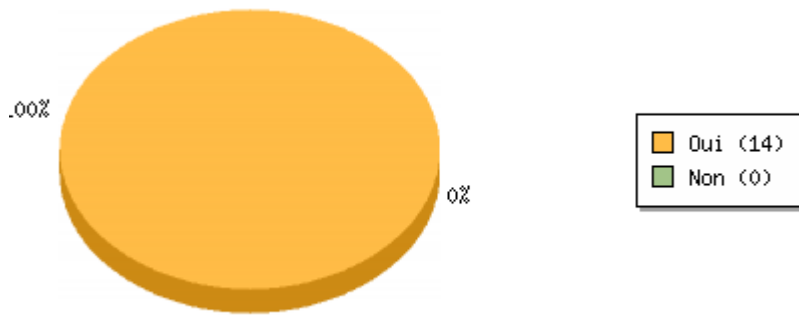

Connaissez vous le flux RSS ?