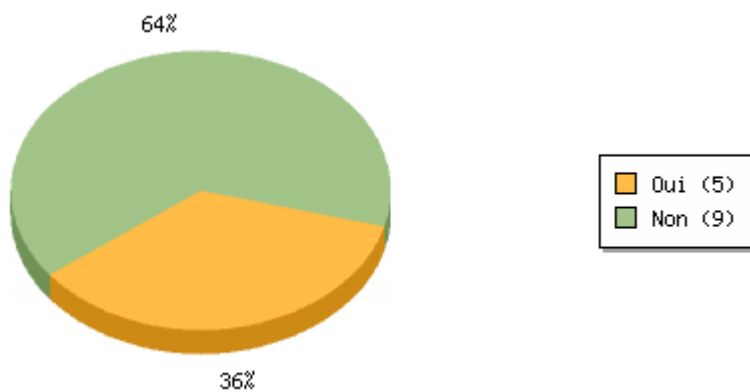

Connaissez vous d'autres fonctions indispensable aux téléphone portable?

Propositions: PDA, Smartphones, Visio, Agenda, Office, Interopérabilité avec MAC OS, mails