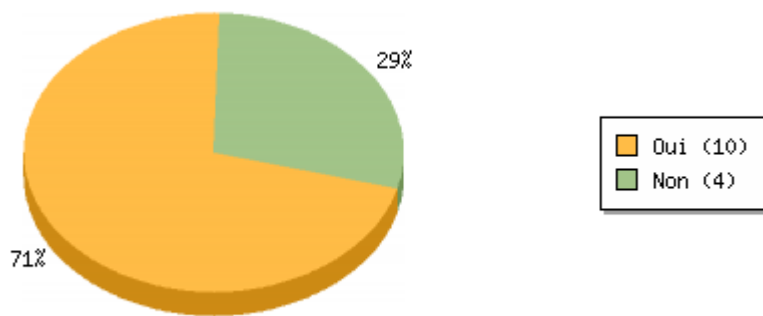

Quel prix seriez vous prêt à payer pour avoir un téléphone comportant les fonctions que vous avez précisez précédemment ? (sans abonnement téléphonique)

- Legend Response**
- a** de 50 à 100 €
 - b** de 100 à 150€
 - c** 150 € ou plus